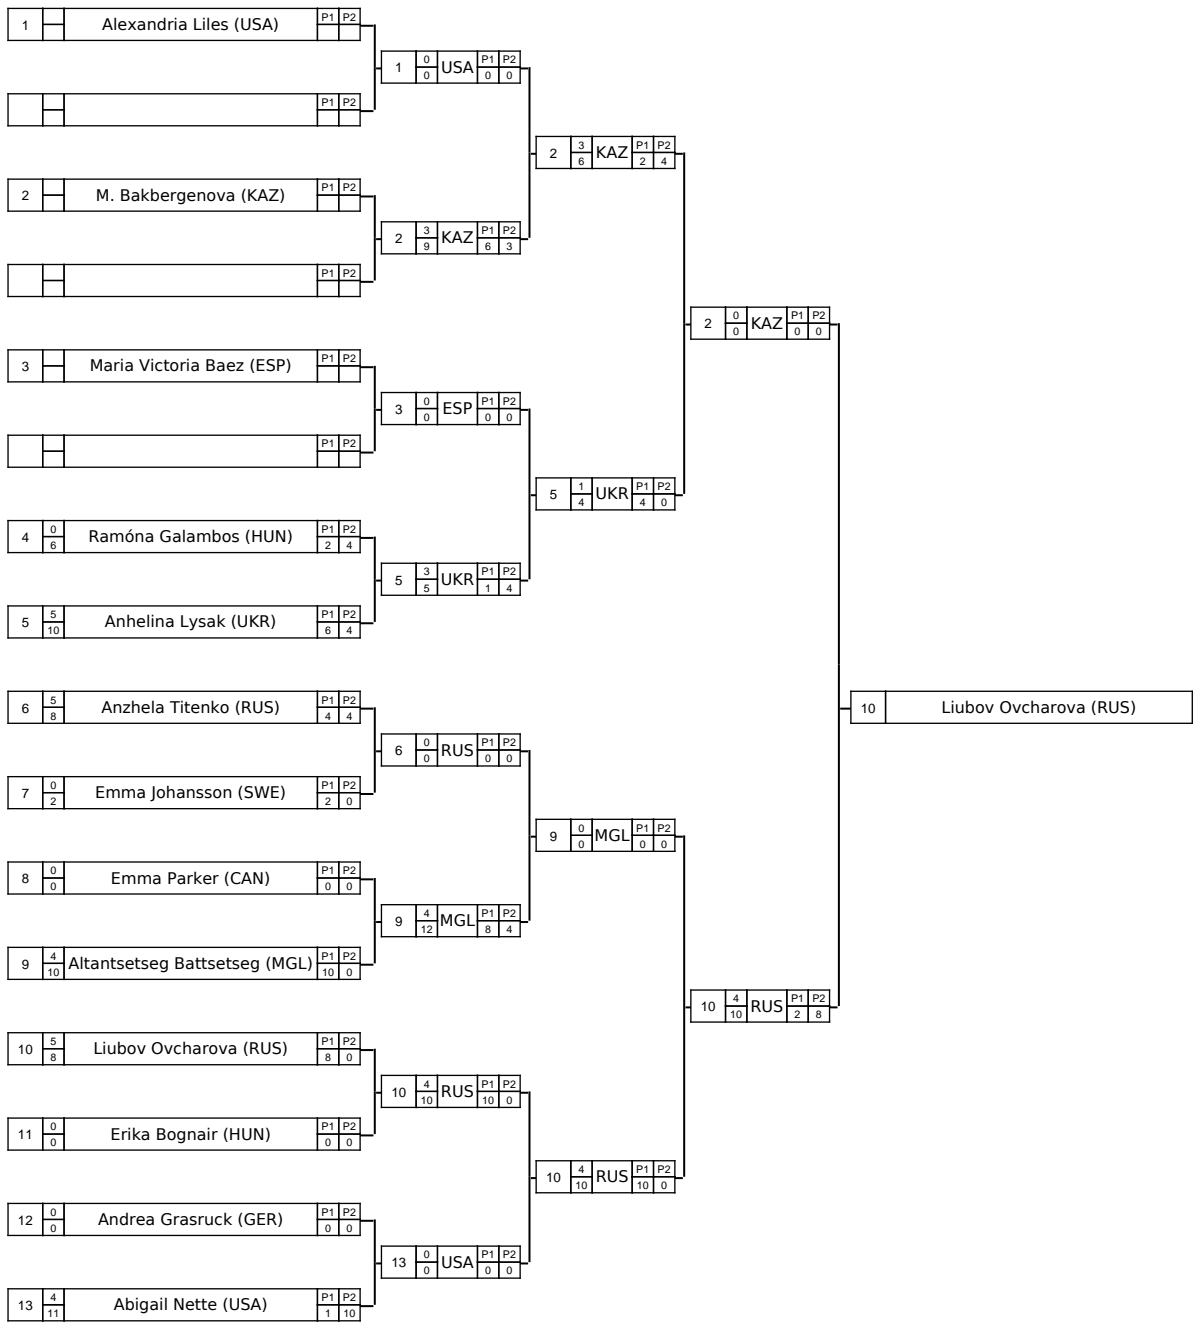

Feuille de compétition / Competition Sheet

PYTLASINSKI/ ZIOLKOWSKI/ POLAND OPEN

Style: null

WW59

QUALIFICATION	1/4 FINALE	1/2 FINALE	FINALE	WINNER
---------------	------------	------------	--------	--------

Feuille de compétition / Competition Sheet
 PYTLASINSKI/ ZIOLKOWSKI/ POLAND OPEN

Style: null

WW59

"REPECHAGE"
 "UPPER BRANCH"

1	0	USA	P1	P2
	0		0	0
5	5	UKR	P1	P2
	8		8	0

Médaille de Bronze 5 Anhelina Lysak (UKR)