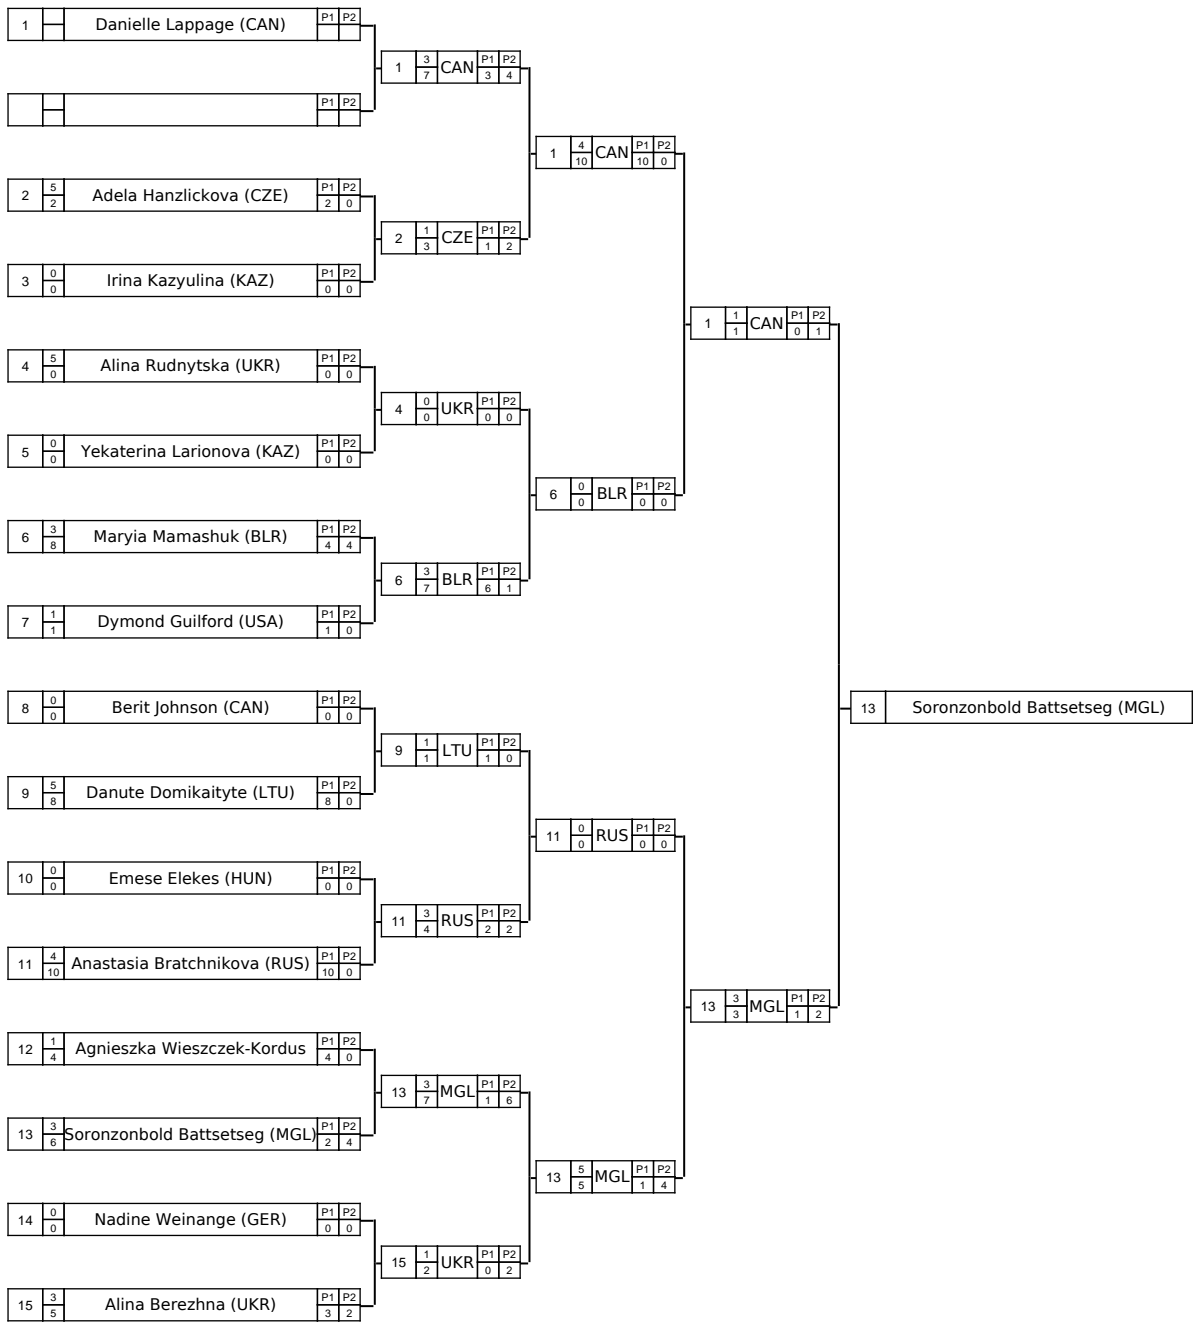

Feuille de compétition / Competition Sheet

PYTLASINSKI/ ZIOLKOWSKI/ POLAND OPEN

Style: null

WW68

QUALIFICATION	1/4 FINALE	1/2 FINALE	FINALE	WINNER
---------------	------------	------------	--------	--------

Feuille de compétition / Competition Sheet
 PYTLASINSKI/ ZIOLKOWSKI/ POLAND OPEN

Style: null

WW68

"REPECHAGE"
 "UPPER BRANCH"

2	1	CZE	P1	P2
	1		0	1
6	3	BLR	P1	P2
	2		2	0

Médaille de Bronze 6 Maryia Mamashuk (BLR)

"LOWER BRANCH"

12	0	POL	P1	P2
	0		0	0
15	5	UKR	P1	P2
	4		4	0
11	0	RUS	P1	P2
	3		1	2

Médaille de Bronze 15 Alina Berezhna (UKR)

Classement

Cl	Pays	Nom
1	MGL	Soronzonbold Battsetseg (MGL)
2	CAN	Danielle Lappage (CAN)
3	UKR	Alina Berezhna (UKR)
3	BLR	Maryia Mamashuk (BLR)
5	CZE	Adela Hanzlickova (CZE)
5	RUS	Anastasia Bratchnikova (RUS)
7	LTU	Danute Domikaityte (LTU)
8	UKR	Alina Rudnytska (UKR)
9	POL	Agnieszka Wieszczyk-Kordus (POL)
10	USA	Dymond Guilford (USA)
11	KAZ	Yekaterina Larionova (KAZ)
12	KAZ	Irina Kazyulina (KAZ)
13	GER	Nadine Weinange (GER)
14	CAN	Berit Johnson (CAN)
15	HUN	Emese Elekes (HUN)