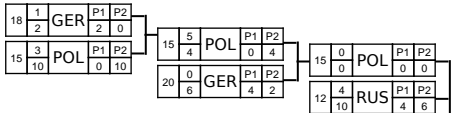

Feuille de compétition / Competition Sheet

PYTLASINSKI/ ZIOLKOWSKI/ POLAND OPEN

Style: null

WW62

"REPECHAGE"

"UPPER BRANCH"

Médaille de Bronze 4 Tetyana Rizhko (UKR)

"LOWER BRANCH"

Médaille de Bronze 12 Maria Kuznetsova (RUS)

Classement		
Cl	Pays	Nom
1	TUN	Marwa Amri (TUN)
2	KGZ	Aisuluu Tynybekova (KGZ)
3	UKR	Tetyana Rizhko (UKR)
3	RUS	Maria Kuznetsova (RUS)
5	POL	Katarzyna Mądrowska (POL)
5	RUS	Inna Trzhukova (RUS)
7	GER	Luisa Niemesch (GER)
8	HUN	Marianna Sastin (HUN)
9	USA	Maya Nelson (USA)
10	FRA	Pauline Lecarpentier (FRA)
11	USA	Louive Lauren (USA)
12	USA	Zavala Desiree (USA)
13	ESP	Lydia Perez (ESP)
14	SWE	Henna Johansson (SWE)
15	GER	Debora Lawnitzak (GER)
16	MGL	Enkbat Gantuga (MGL)
17	USA	Emma Brunttil (USA)
18	BLR	Veranika Ivanova (BLR)
20	KAZ	Ayaulym Kassymova (KAZ)
21	KAZ	Aina Temirtassova (KAZ)
22	SWE	Moa Nygren (SWE)
DSQ	USA	Jennifer Page (USA)