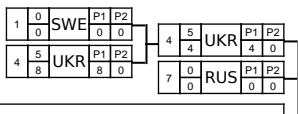

Feuille de compétition / Competition Sheet

PYTLASINSKI/ ZIOLKOWSKI/ POLAND OPEN

Style: null

WW62

"REPECHAGE"

"UPPER BRANCH"

Médaille de Bronze 4 Tetyana Rizhko (UKR)

"LOWER BRANCH"

Médaille de Bronze 12 Maria Kuznetsova (RUS)

Classement		
Cl	Pays	Nom
1	TUN	Marwa Amri (TUN)
2	KGZ	Aisuluu Tynybekova (KGZ)
3	UKR	Tetyana Rizhko (UKR)
3	RUS	Maria Kuznetsova (RUS)
5	POL	Katarzyna Mądrowska (POL)
5	RUS	Inna Trzhukova (RUS)
7	GER	Luisa Niemesch (GER)
8	HUN	Marianna Sastin (HUN)
9	USA	Maya Nelson (USA)
10	FRA	Pauline Lecarpentier (FRA)
11	USA	Louive Lauren (USA)
12	USA	Zavala Desiree (USA)
13	ESP	Lydia Perez (ESP)
14	SWE	Henna Johansson (SWE)
15	GER	Debora Lawnitzak (GER)
16	MGL	Enkbat Gantuga (MGL)
17	USA	Emma Brunttil (USA)
18	BLR	Veranika Ivanova (BLR)
20	KAZ	Ayaulym Kassymova (KAZ)
21	KAZ	Aina Temirtassova (KAZ)
22	SWE	Moa Nygren (SWE)
DSQ	USA	Jennifer Page (USA)